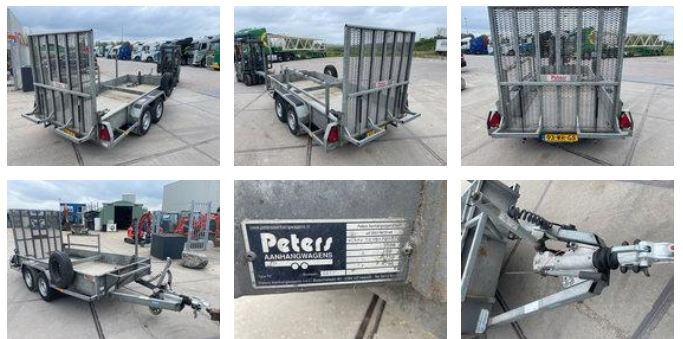

# Peeters TRANSPORTER TR35 machinetransporter

## Algemene kenmerken

Merk	Peeters
Subcategorie	Machinetransporter
Kentekenplaat	93-WR-GS
Bouwjaar	2017
Datum eerste registratie	12-05-2017
Conditie	Gebruikt
Algemene staat	Goed

## Eigenschappen

Ledig gewicht	893kg
Laadvermogen	2.607kg
GVW	3.500kg
Lengte	0cm
Breedte	202cm

## Omschrijving

Peeters tr35 2017 Oprijklep Laadvloer 350cm l 153 cm breed Ideaal voor minigraver/shovel/tuin parkmachines