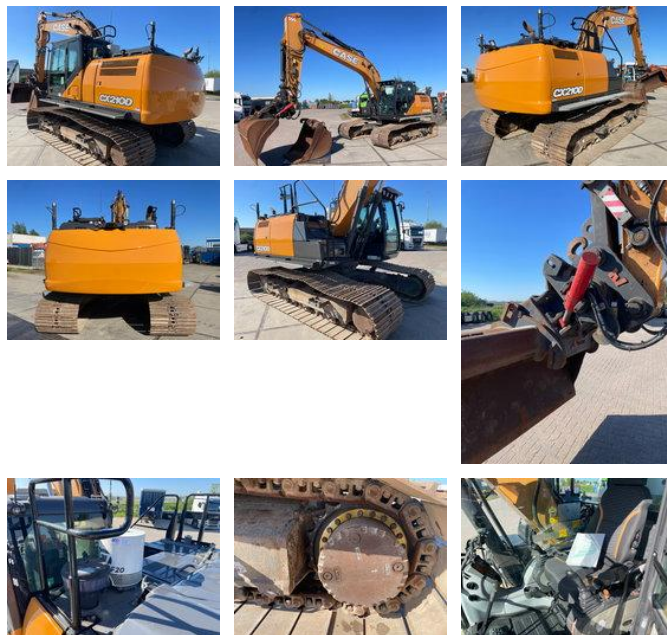

## Case CX 210D! 7500H-GPS-Kantelstuk-2xBak

### Algemene kenmerken

Merk	Case
Subcategorie	Rupsgraafmachine
Bouwjaar	2019
Afgelezen urenstand	7500
Conditie	Gebruikt
Algemene staat	Erg goed
Brandstof	Diesel

### Eigenschappen

Ledig gewicht

22.000kg

## Omschrijving

Case cx 210D -2019 -7500 uur -Rijwerk 60% Nieuwe Sprockets -Pladdet Kantelstuk cw 30 Bouwjaar 2024 -2 Bakken Nieuwe voormessen+slijtstrippen -Complete Gps set erbij Scherm+Bollen -Tube Overdruk unit -Grote onderhouds beurt Olie+Filters+V Riem -Nieuwe Verlichting -Gekeurd -Zeer veel nieuw Spuitwerk-Diverse delen Gestraald en gescoopeerd -Nette Machine