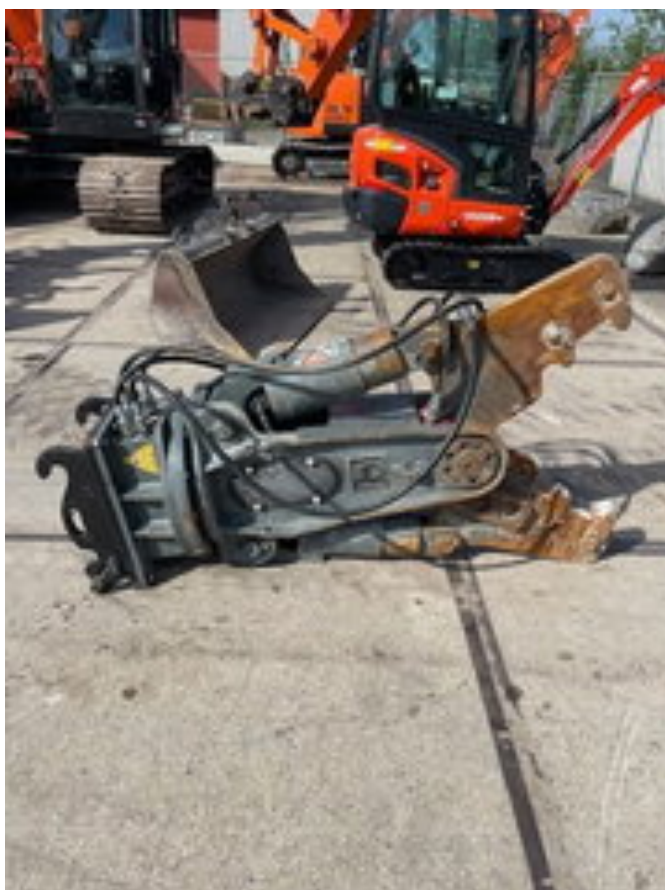

KOOT HANDELSONDERNEMING BV

In- en verkoop van grondverzetmaterieel

Verhuur van grondverzetmaterieel

Im- & export machinery

Kinshofer Betonschaar cw 10 6 tm 10 tons machine

Algemene kenmerken

Merk	Kinshofer
Subcategorie	Breker en hamer
Bouwjaar	2023
Conditie	Gebruikt
Algemene staat	Erg goed

Kinshofer Betonschaar cw 10 6 tm 10 tons machine

Omschrijving

Betonschaar cw 10 6 tm 10 tons machine Hydraulisch roterend

Accessoires