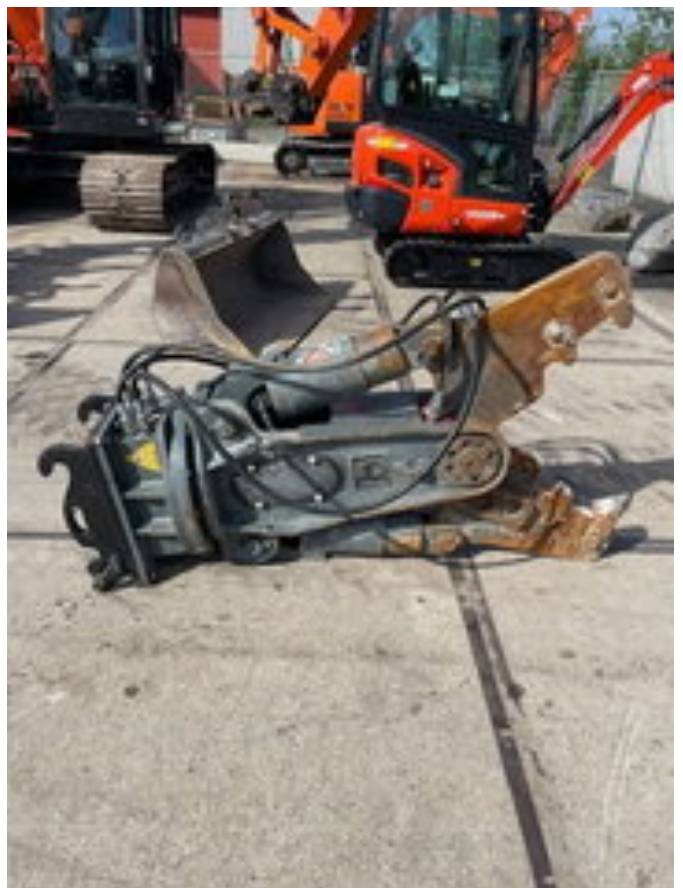

KOOT HANDELSONDERNEMING BV

In- en verkoop van grondverzetmaterieel

Verhuur van grondverzetmaterieel

Im- & export machinery

Kinshofer Betonschaar cw 10 6 tm 10 tons machine

Allgemeine Merkmale

| | |
|------------------|--------------------|
| Marke | Kinshofer |
| Unterkategorie | Brecher und Hammer |
| Baujahr | 2023 |
| Zustand | Gebraucht |
| Allgemeinzustand | Sehr gut |

Kinshofer Betonschaar cw 10 6 tm 10 tons machine

Zubehör