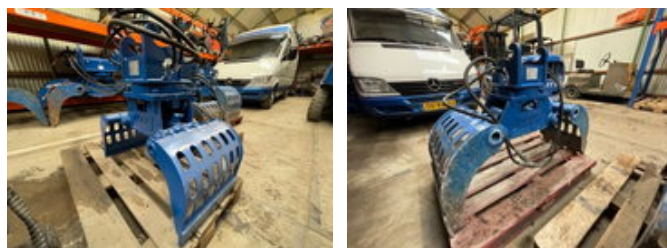

## Zijtveld Sorteergrijpers 1.5 tm 4.5 tons machines

# Zijveld Sorteergrijpers 1.5 tm 4.5 tons machines

Accessories