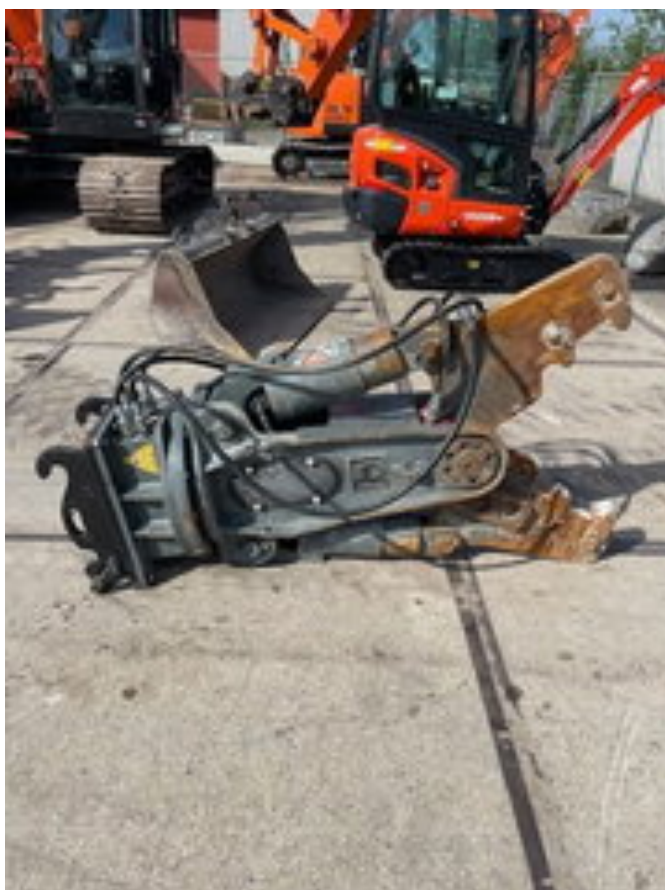

KOOT HANDELSONDERNEMING BV

In- en verkoop van grondverzetmaterieel

Verhuur van grondverzetmaterieel

Im- & export machinery

Kinshofer Betonschaar cw 10 6 tm 10 tons machine

General characteristics

Brand	Kinshofer
Subcategory	Crusher and hammer
Year of construction	2023
Condition	Used
General state	Very good

Kinshofer Betonschaar cw 10 6 tm 10 tons machine

Accessories