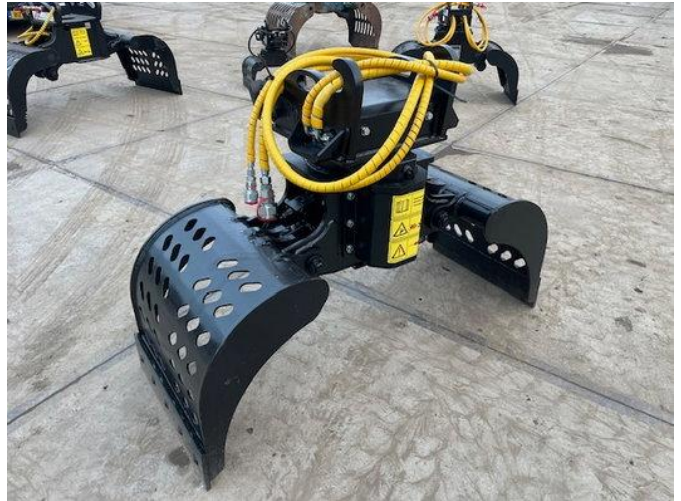

KOOT HANDELSONDERNEMING BV

In- en verkoop van grondverzetmaterieel

Verhuur van grondverzetmaterieel

Im- & export machinery

Groeneveldt SSG 550S-1400 CW 10 Voor 6 tm 8 Tons machine Nieuw! Sorteergrijper

General characteristics

Brand	Groeneveldt
Subcategory	Sorting grapple
Year of construction	2024
Condition	Used
General state	Very good

Groeneveldt SSG 550S-1400 CW 10 Voor 6 tm 8 Tons machine
Nieuw! Sorteergrijper

Accessories