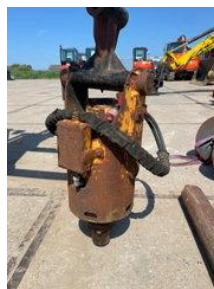

KOOT HANDELSONDERNEMING BV

In- en verkoop van grondverzetmaterieel

Verhuur van grondverzetmaterieel

Im- & export machinery

Abi Boormotor+ Avegaatboor

General characteristics

Brand	Abi
Subcategory	Earth drill
Condition	Used
General state	Good