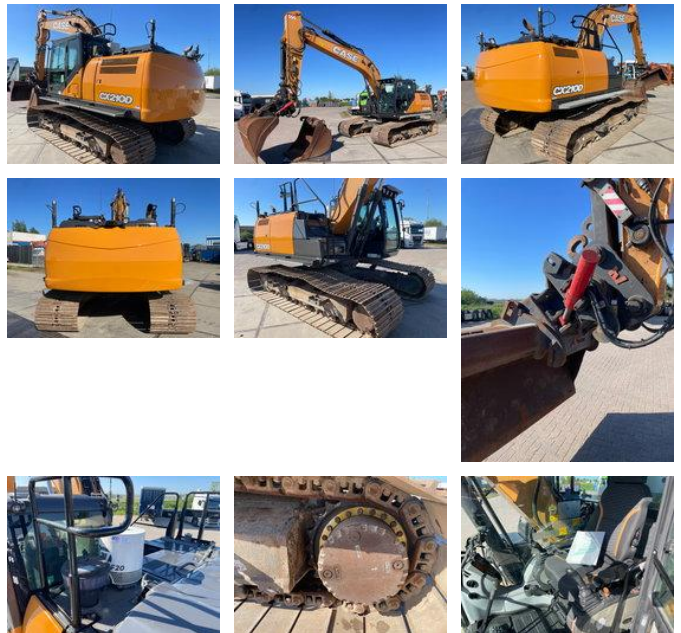

KOOT HANDELSONDERNEMING BV

In- en verkoop van grondverzetmaterieel

Verhuur van grondverzetmaterieel

Im- & export machinery

Case CX 210D! 7500H-GPS-Kantelstuk-2xBak

Allgemeine Merkmale

Marke	Case
Unterkategorie	Raupenbagger
Baujahr	2019
Abgelesene Betriebsstunden	7500
Zustand	Gebraucht
Allgemeinzustand	Sehr gut
Kraftstoff	Diesel

Eigenschaften

Leergewicht

22.000kg

Case CX 210D! 7500H-GPS-Kantelstuk-2xBak

Technische Spezifikationen

Antrieb

tracking

Zubehör