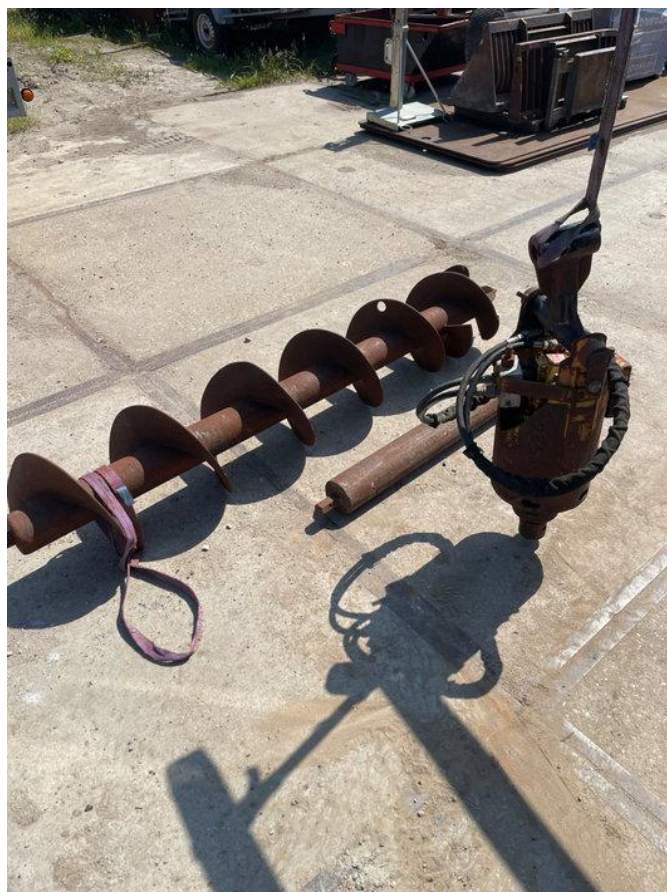

## Abi Boormotor+ Avegaatboor

### Allgemeine Merkmale

Marke	Abi
Unterkategorie	Erdbohrer
Zustand	Gebraucht
Allgemeiner Zustand	Gut

Abi Boormotor+ Avegaatboor

Zubehör